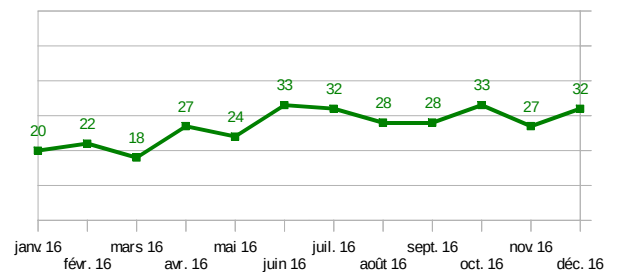

Tableau de bord mensuel (*)

décembre 2016

Observatoire Départemental de Sécurité Routière de l'Eure

	chiffres du mois			cumul annuel		
	2016	2015	% évolution	2016	2015	% évolution
Tués	5	6	-16,7%	43	35	+22,9%
Blessés	38	15	+153,3%	444	338	+31,4%
Accidents	32	18	+77,8%	325	271	+19,9%