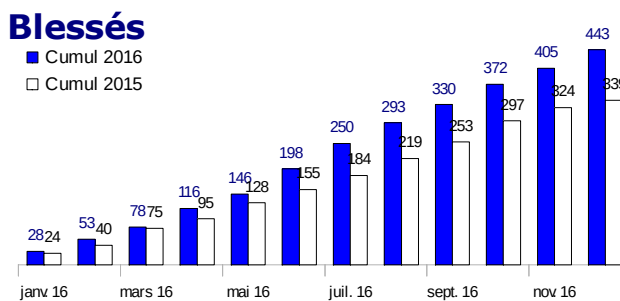

Tableau de bord mensuel (*)

décembre 2016

Observatoire Départemental de Sécurité Routière de l'Eure

	chiffres du mois			cumul annuel		
	2016	2015	% évolution	2016	2015	% évolution
Tués	5	6	-16,7%	43	35	+22,9%
Blessés	38	15	+153,3%	444	338	+31,4%
Accidents	32	18	+77,8%	325	271	+19,9%