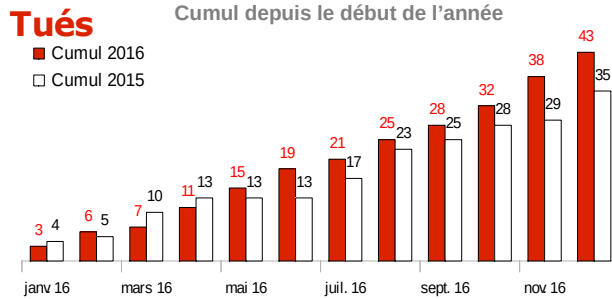

Tableau de bord mensuel (*)

décembre 2016

Observatoire Départemental de Sécurité Routière de l'Eure

	chiffres du mois			cumul annuel		
	2016	2015	% évolution	2016	2015	% évolution
Tués	5	6	-16,7%	43	35	+22,9%
Blessés	38	15	+153,3%	444	338	+31,4%
Accidents	32	18	+77,8%	325	271	+19,9%