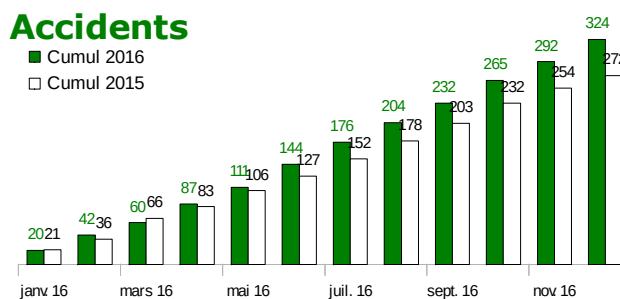

Tableau de bord mensuel (*)

décembre 2016

Observatoire Départemental de Sécurité Routière de l'Eure

	chiffres du mois			cumul annuel		
	2016	2015	% évolution	2016	2015	% évolution
Tués	5	6	-16,7%	43	35	+22,9%
Blessés	38	15	+153,3%	444	338	+31,4%
Accidents	32	18	+77,8%	325	271	+19,9%