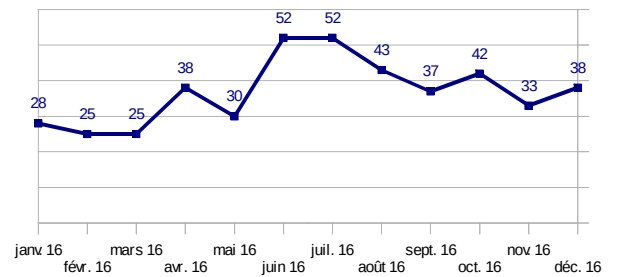

Tableau de bord mensuel (*)

décembre 2016

Observatoire Départemental de Sécurité Routière de l'Eure

	chiffres du mois			cumul annuel		
	2016	2015	% évolution	2016	2015	% évolution
Tués	5	6	-16,7%	43	35	+22,9%
Blessés	38	15	+153,3%	444	338	+31,4%
Accidents	32	18	+77,8%	325	271	+19,9%