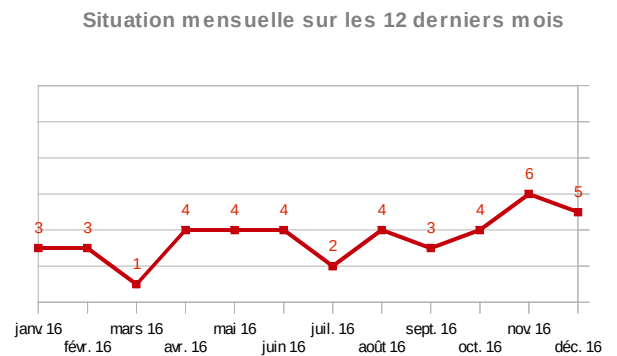

Tableau de bord mensuel (*)

décembre 2016

Observatoire Départemental de Sécurité Routière de l'Eure

	chiffres du mois			cumul annuel		
	2016	2015	% évolution	2016	2015	% évolution
Tués	5	6	-16,7%	43	35	+22,9%
Blessés	38	15	+153,3%	444	338	+31,4%
Accidents	32	18	+77,8%	325	271	+19,9%